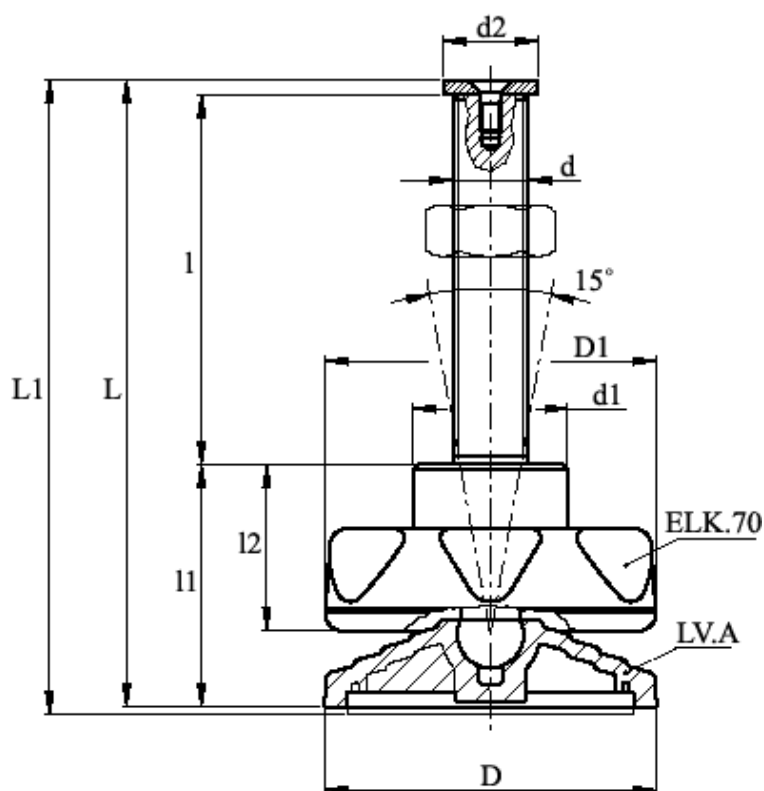

Varenummer: 2310308581
 Beskrivelse: E+G Stilleben med gummi og gevind
 LV.A-80-14-AS-M16x78-ELK

Mål

d	= M16	l1	= 56
D	= 80	L1	= 140
d1	= 33	l2	= 35
D1	= 70	Max. belastning (N)	= 14000
d2	= 20		
Kuglestørrelse	= 14		
l	= 78		
L	= 137		